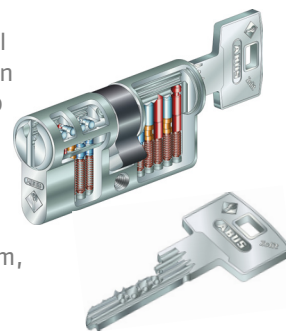

Zolit 2000

- 2034-ig jogilag védett kulcsprofil
- 6 aktív és 2 passzív csap 2 sorban
- Másolásvédelem: speciális Intop rendszer
- Vésznyitó funkció
- "Bumping key" elleni védelem
- Törésvédelem, Erősített fúrásvédelem, Letapogatás elleni védelem, Biztonsági kártya (Security card)
- Teljeskörű MABISZ minősítés