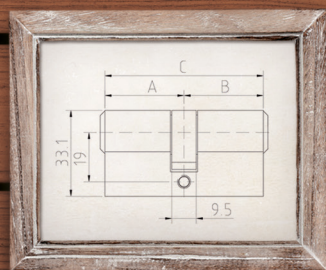

Precíz működés a HomeTec Pro alapja

A hengerzárbetét a bejárati ajtó lelke, kiemelt fontosságú a támadásokkal szembeni védekezésben. Ennek ellenére számos esetben elavult, alacsony biztonságú zárok kerülnek beszerelésre – pl. törésvédelem vagy vészfunkció nélkül. Itt ajánlunk néhány megfelelő hengerzárbetét, amelyek bizonyítottan ellenállnak a támadásoknak, amelyeket a DIN 18252 és EN 1303 szabványnak megfelelően gyártottak, teljeskörű MABISZ ajánlással rendelkeznek, vészfunkcióval ellátottak és minden tekintetben alkalmasak az Abus HomeTec Pro-hoz.

Bravus 2000 MX

- 2030-ig jogilag védett kulcsprofil
- 10 aktív csap 2 sorban
- Másolásvédelem: speciális Intellitec rendszer
- Vésznyitó funkció
- "Bumping key" elleni védelem
- Törésvédelem (speciális acélhíd)
- Fúrásvédelem, Letapogatás elleni védelem, Biztonsági kártya (Security card)
- Teljeskörű MABISZ minősítés

Zolit 2000

- 2034-ig jogilag védett kulcsprofil
- 6 aktív és 2 passzív csap 2 sorban
- Másolásvédelem: speciális Intop rendszer
- Vésznyitó funkció
- "Bumping key" elleni védelem
- Törésvédelem, Erősített fúrásvédelem, Letapogatás elleni védelem, Biztonsági kártya (Security card)
- Teljeskörű MABISZ minősítés

D10

- 10 csap 2 csapsorban
- Megerősített fúrás- és maghúzás elleni védelem, edzett acélcsapok
- Vésznyitó funkció
- Finomnyitás/letapogatás elleni védelem, Biztonsági kártya
- Hosszú kulcsnyak
- Teljeskörű MABISZ minősítés