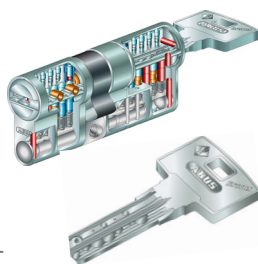

A család minden tagja a saját távirányítójával működtetheti.

Az ABUS HomeTec Pro különlegessége, hogy bárhová könnyen beépíthető, meglévő zárakhoz, zárrendszerekhez integrálható. Az egyetlen követelmény, hogy a bejárati ajtóban vészfunkcióval ellátott hengerezárbetétre van szükség.

Ez a funkció kiemelten fontos, hiszen ez teszi lehetővé, hogy szükség esetén a bejárati ajtó a hagyományos módon, kulccsal is nyitható legyen. Továbbá az ajtó belső oldalán a hengerezárnak 7, maximum 12 mm-re kell az ajtó síkjából kiállínia, hogy a HomeTec Pro-t egyszerűen és gyorsan fel lehessen szerelni.

Vészfunkció:

A zár kívülről akkor is nyitható, ha a kulcs belül benne van a zárban.

Precíz működés a HomeTec Pro alapja

A hengerzárbetét a bejárati ajtó lelke, kiemelt fontosságú a támadásokkal szembeni védekezésben. Ennek ellenére számos esetben elavult, alacsony biztonságú zárok kerülnek beszerelésre – pl. törésvédelem vagy vészfunkció nélkül. Itt ajánlunk néhány megfelelő hengerzárbetét, amelyek bizonyítottan ellenállnak a támadásoknak, amelyeket a DIN 18252 és EN 1303 szabványnak megfelelően gyártottak, teljeskörű MABISZ ajánlással rendelkeznek, vészfunkcióval ellátottak és minden tekintetben alkalmasak az Abus HomeTec Pro-hoz.

Bravus 2000 MX

- 2030-ig jogilag védett kulcsprofil
- 10 aktív csap 2 sorban
- Másolásvédelem: speciális Intellitec rendszer
- Vésznyitó funkció
- "Bumping key" elleni védelem
- Törésvédelem (speciális acélhíd)
- Fúrásvédelem, Letapogatás elleni védelem, Biztonsági kártya (Security card)
- Teljeskörű MABISZ minősítés