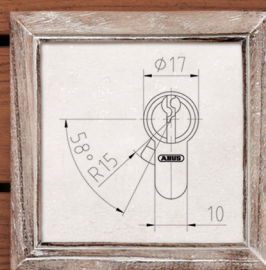

Precíz működés a HomeTec Pro alapja

A hengerzárbetét a bejárati ajtó lelke, kiemelt fontosságú a támadásokkal szembeni védekezésben. Ennek ellenére számos esetben elavult, alacsony biztonságú zárok kerülnek beszerelésre – pl. törésvédelem vagy vészfunkció nélkül. Itt ajánlunk néhány megfelelő hengerzárbetét, amelyek bizonyítottan ellenállnak a támadásoknak, amelyeket a DIN 18252 és EN 1303 szabványnak megfelelően gyártottak, teljeskörű MABISZ ajánlással rendelkeznek, vészfunkcióval ellátottak és minden tekintetben alkalmasak az Abus HomeTec Pro-hoz.

Bravus 2000 MX

- 2030-ig jogilag védett kulcsprofil
- 10 aktív csap 2 sorban
- Másolásvédelem: speciális Intellitec rendszer
- Vésznyitó funkció
- "Bumping key" elleni védelem
- Törésvédelem (speciális acélhíd)
- Fúrásvédelem, Letapogatás elleni védelem, Biztonsági kártya (Security card)
- Teljeskörű MABISZ minősítés

Zolit 2000

- 2034-ig jogilag védett kulcsprofil
- 6 aktív és 2 passzív csap 2 sorban
- Másolásvédelem: speciális Intop rendszer
- Vésznyitó funkció
- "Bumping key" elleni védelem
- Törésvédelem, Erősített fúrásvédelem, Letapogatás elleni védelem, Biztonsági kártya (Security card)
- Teljeskörű MABISZ minősítés

D10

- 10 csap 2 csapsorban
- Megerősített fúrás- és maghúzás elleni védelem, edzett acélcsapok
- Vésznyitó funkció
- Finomnyitás/letapogatás elleni védelem, Biztonsági kártya
- Hosszú kulcsnyak
- Teljeskörű MABISZ minősítés